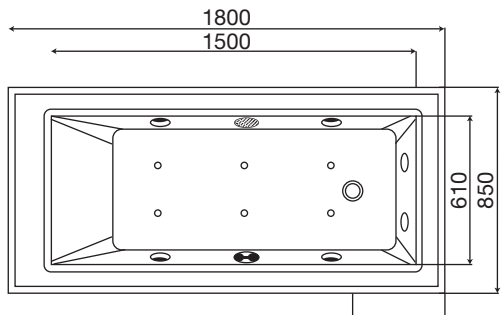

# Inamorata

| Mat. Code | Size (mm)        |
|-----------|------------------|
| 509562    | 1800 x 850 x 600 |