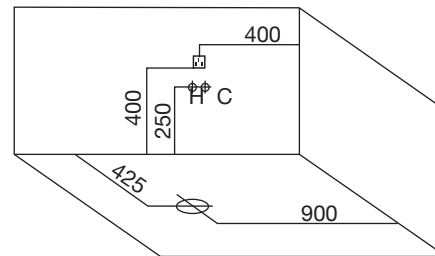

# Inamorata

| Mat. Code | Size (mm)        |
|-----------|------------------|
| 509562    | 1800 x 850 x 600 |