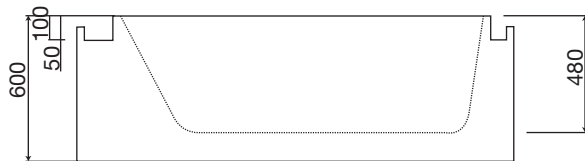

# Inamorata

| Mat. Code | Size (mm)        |
|-----------|------------------|
| 509562    | 1800 x 850 x 600 |