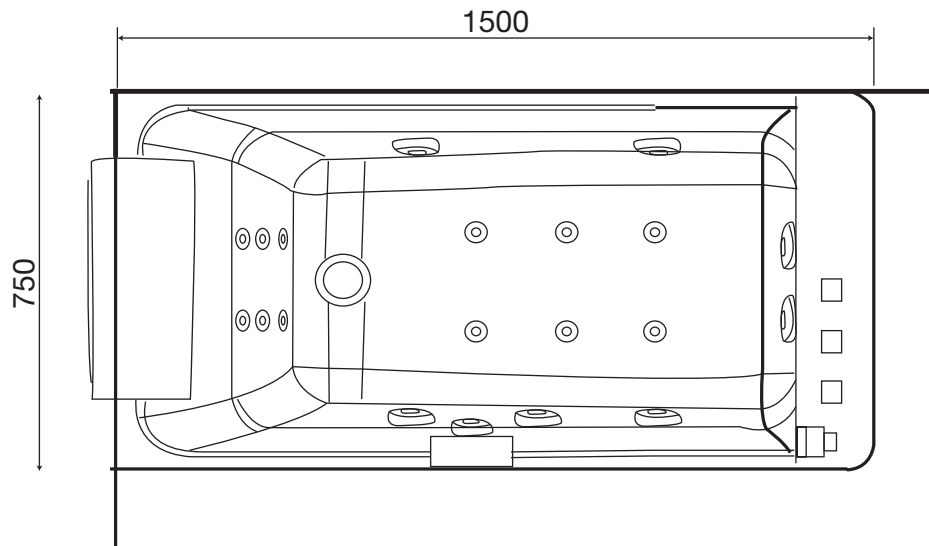

# Cenno

Available in (L) & (R)

Mat. Code	Size (mm)	Mat. Code	Size (mm)
509566 (L)	1500 x 750 x 630	509509 (R)	1500 x 750 x 630
509567 (L)	1600 x 750 x 630	509610 (R)	1600 x 750 x 630
509568 (L)	1700 x 750 x 630	509611 (R)	1700 x 750 x 630