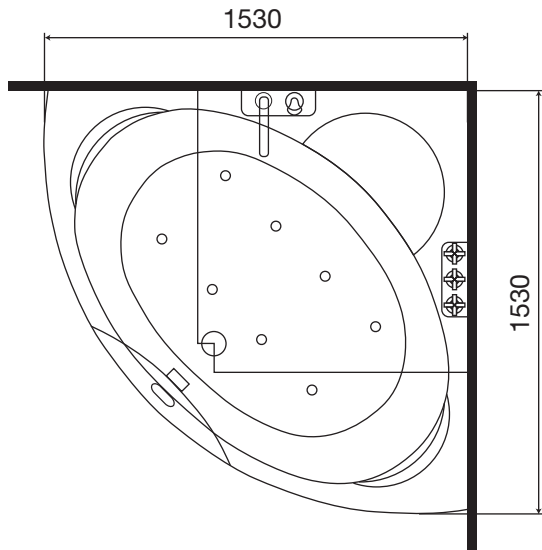

Romance

Pozza

Mat. Code	Size (mm)
509570	1530 x 1530 x 680