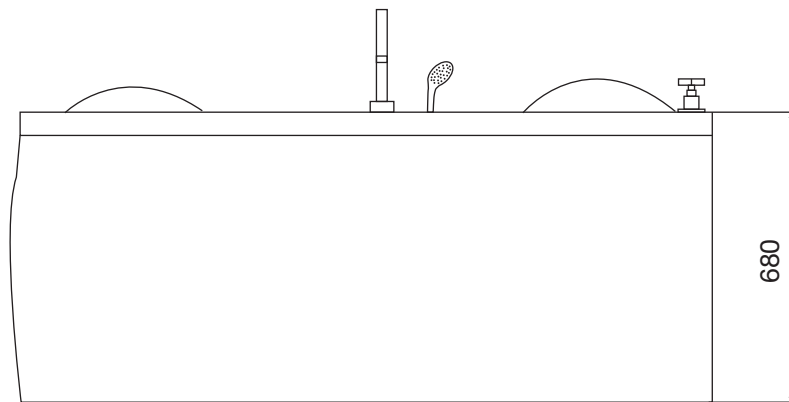

Romance

Pozza

Mat. Code	Size (mm)
509570	1530 x 1530 x 680