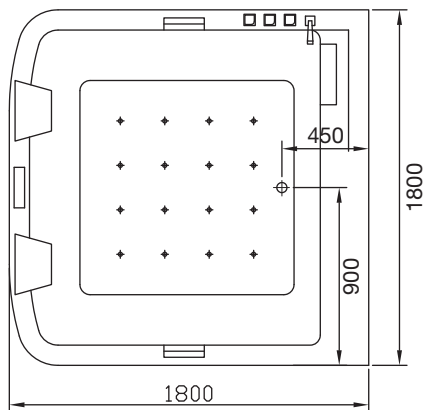

Romance

Monroe

Mat. Code	Size (mm)
509571	1800 x 1800 x 600