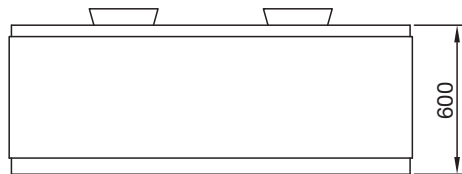

Romance

Monroe

Mat. Code	Size (mm)
509571	1800 x 1800 x 600