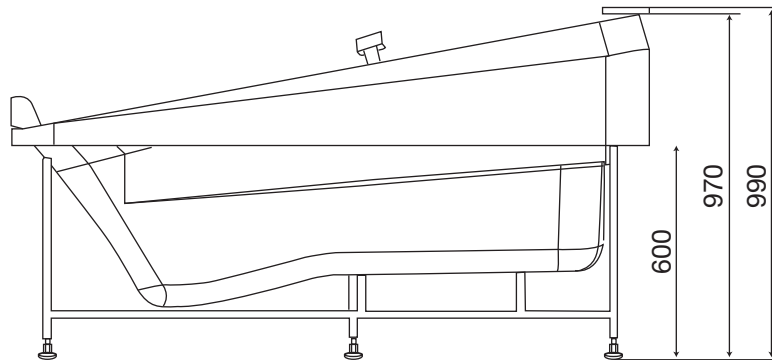

Romance  
Coppia

Mat. Code	Size (mm)
509573	1800 x 1500 x 970