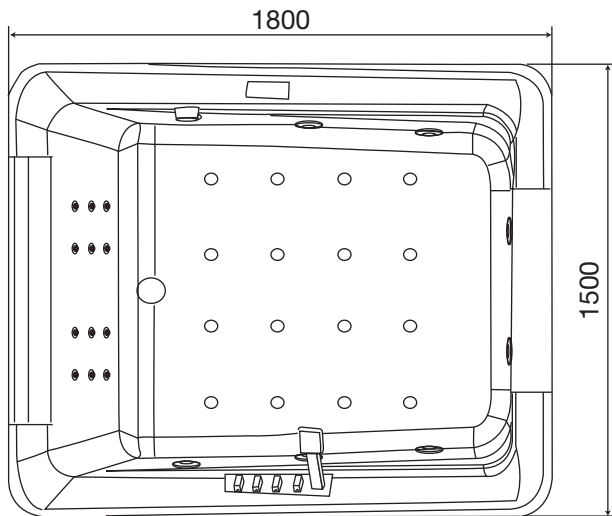

Romance  
Coppia

Mat. Code	Size (mm)
509573	1800 x 1500 x 970