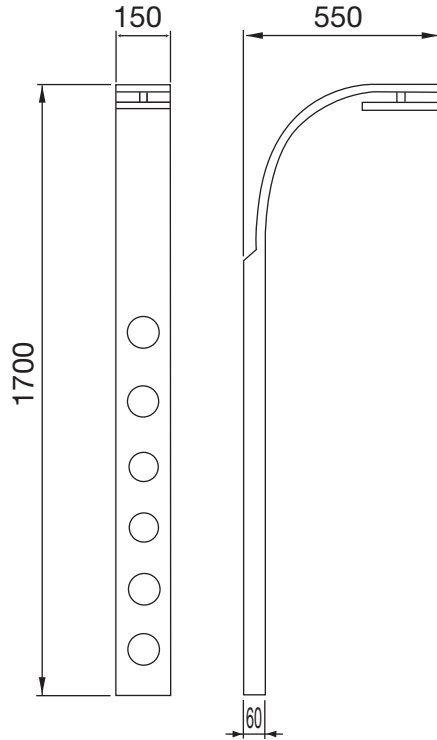

Solitaire
Steel

Mat. Code	Size (mm)
509576	1700 x 150 x 550