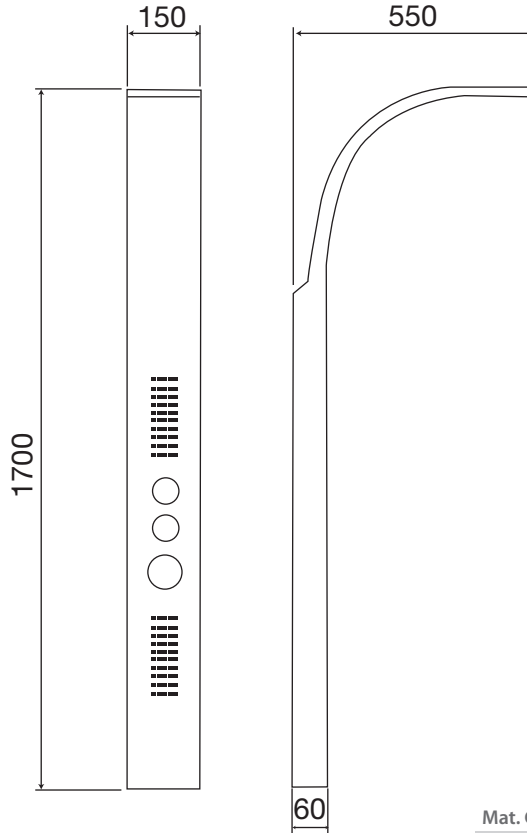

Solitaire

Argenta

Mat. Code	Size (mm)
509577	1700 x 180 x 550