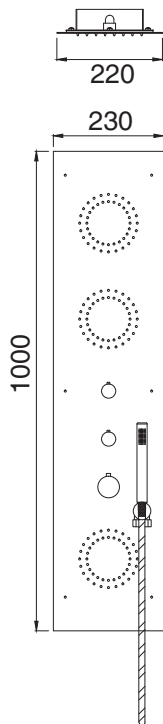

Solitaire
Spatola

Mat. Code	Size (mm)
509581	1650 x 240 x 550