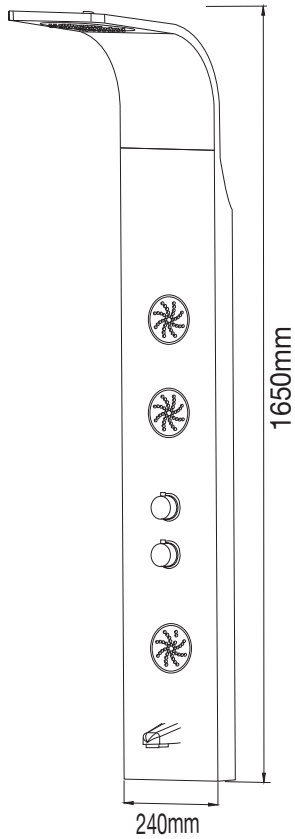

Solitaire
Twins

Mat. Code	Size (mm)
509583	1650 x 240 x 550