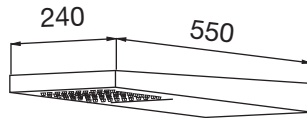

*Solitaire*  
**Celare**

Mat. Code	Size (mm)
509584	900 x 300