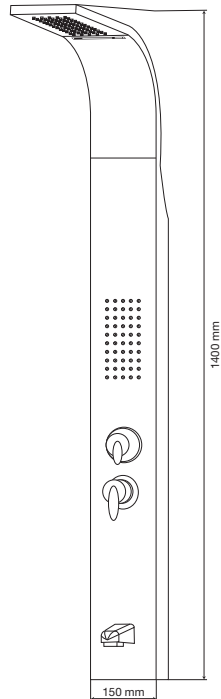

Solitaire
Invisio

Mat. Code	Size (mm)
509585	1400 x 150 x 550