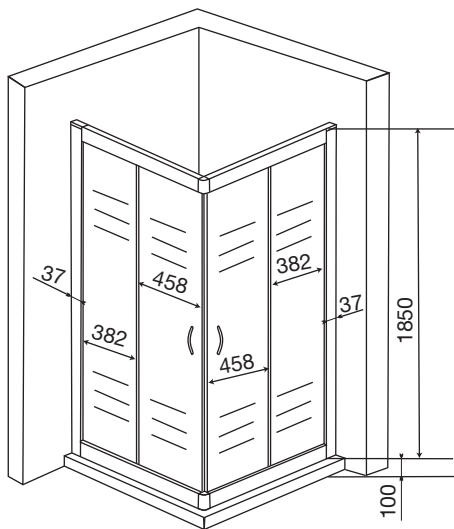

Ambiente
Piazza

Mat. Code	Size (mm)
509590	900 x 900 x 1950
509591	1200 x 900 x 1950