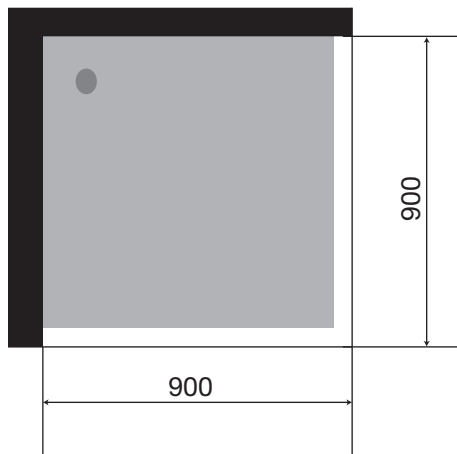

Ambiente
Piazza

Mat. Code	Size (mm)
509590	900 x 900 x 1950
509591	1200 x 900 x 1950