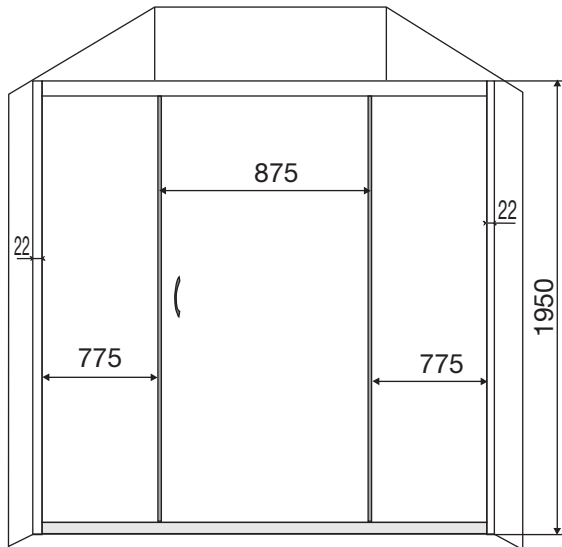

Ambiente
Cristallo

Mat. Code	Size (mm)
509600	1300 x 1950
509601	1500 x 1950
509602	1650 x 1950
509592	1800 x 1950
509593	1950 x 1950
510912	2150 x 1950