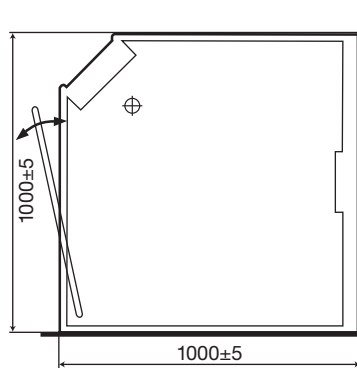

Thermae  
Passion

Mat. Code	Size (mm)
509606 (B)	1500 x 1000 x 2200
509558 (W)	1000 x 1000 x 2200