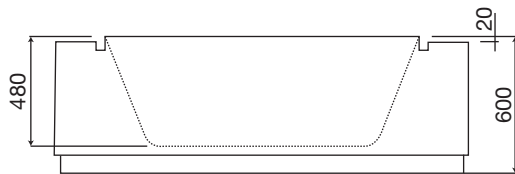

Romance
Inferno

Mat. Code	Size (mm)
509664	1550 x 1550 x 600