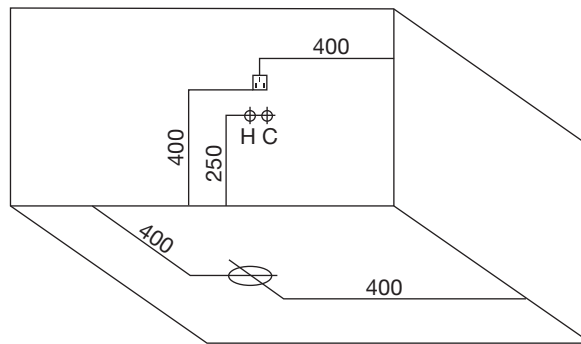

Romance
Inferno

Mat. Code	Size (mm)
509664	1550 x 1550 x 600