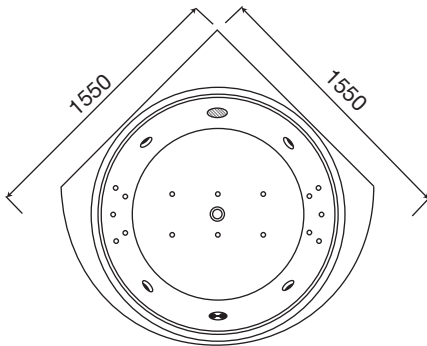

Romance
Inferno

Mat. Code	Size (mm)
509664	1550 x 1550 x 600