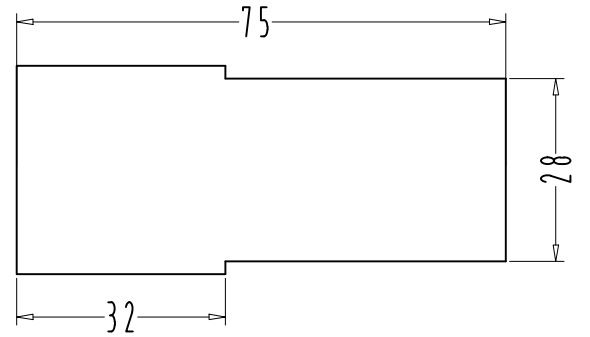

SLEEVE

HANDLE

WALL FLANGE

QUADRA

CAT.NO. F380052

NAME OF COMMODITY : EXP. KIT FLUSHCOCK-SLEEVE,HANDLE &ADJ. FLANGE