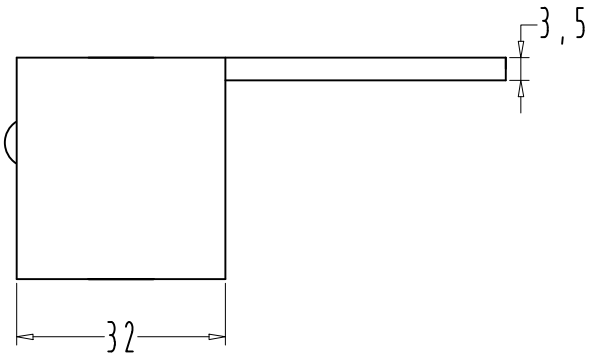

SLEEVE

HANDLE

WALL FLANGE

QUADRA

CAT.NO. F380052

NAME OF COMMODITY : EXP. KIT FLUSHCOCK-SLEEVE,HANDLE &ADJ. FLANGE