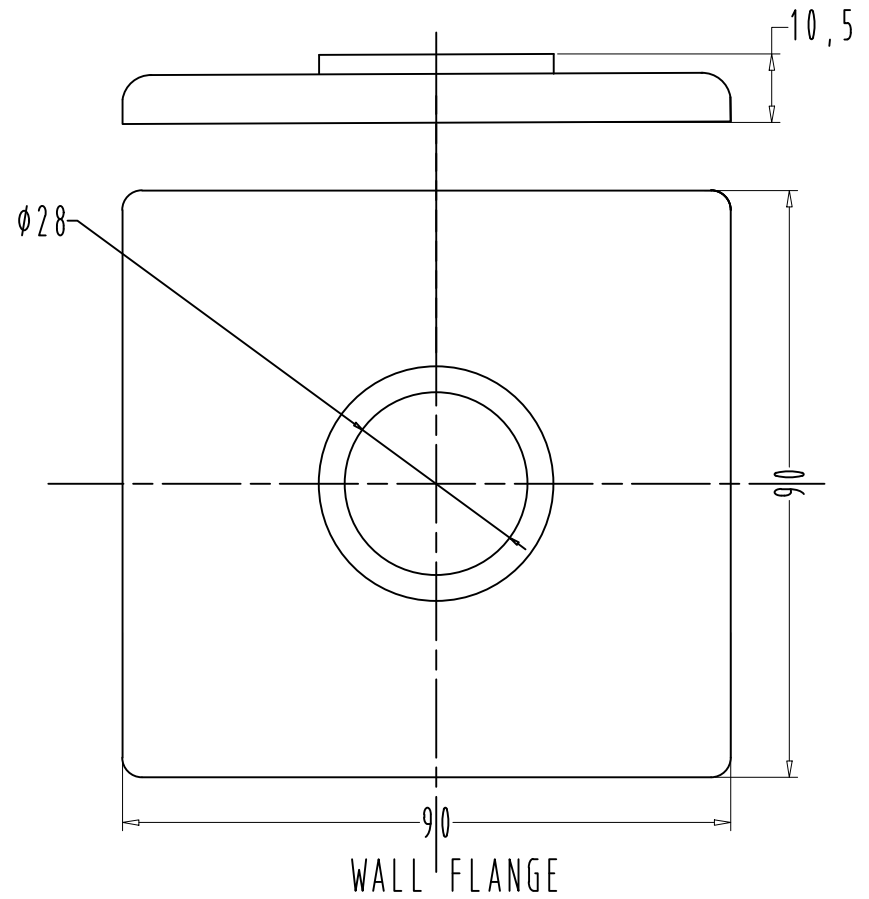

SLEEVE

HANDLE

WALL FLANGE

QUADRA

CAT.NO. F380052

NAME OF COMMODITY : EXP. KIT FLUSHCOCK-SLEEVE,HANDLE &ADJ. FLANGE